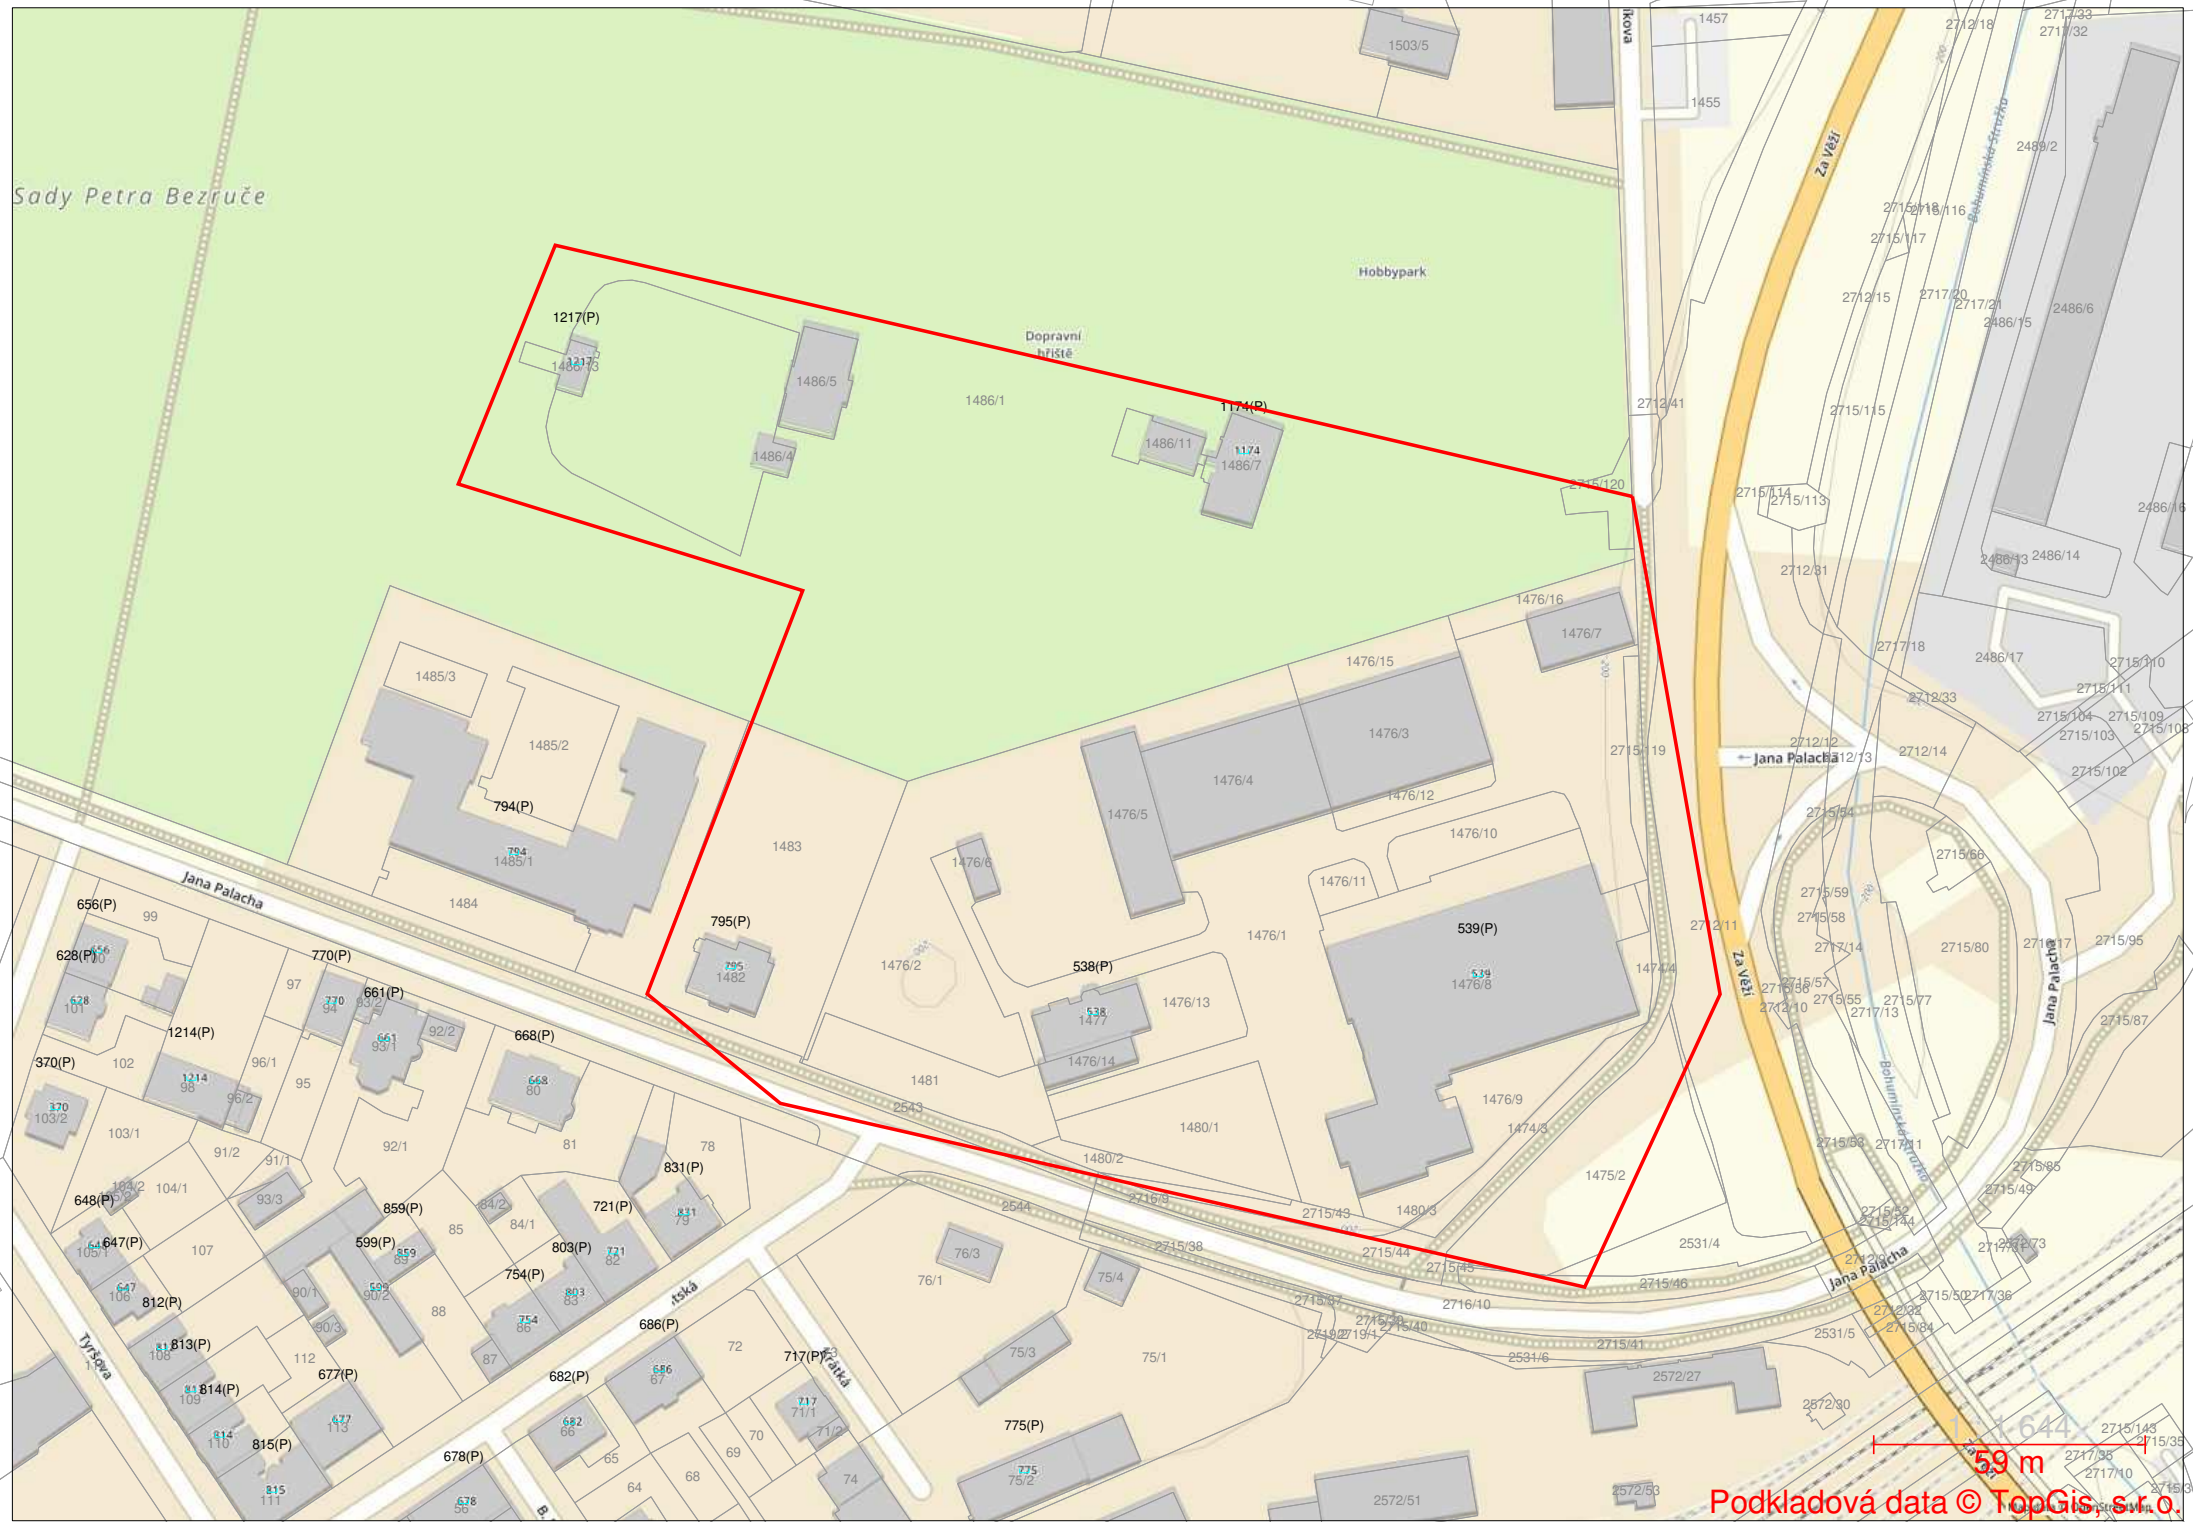

Sady Petra Bezruče

59 m

Podkladová data © TopGis, s.r.o.