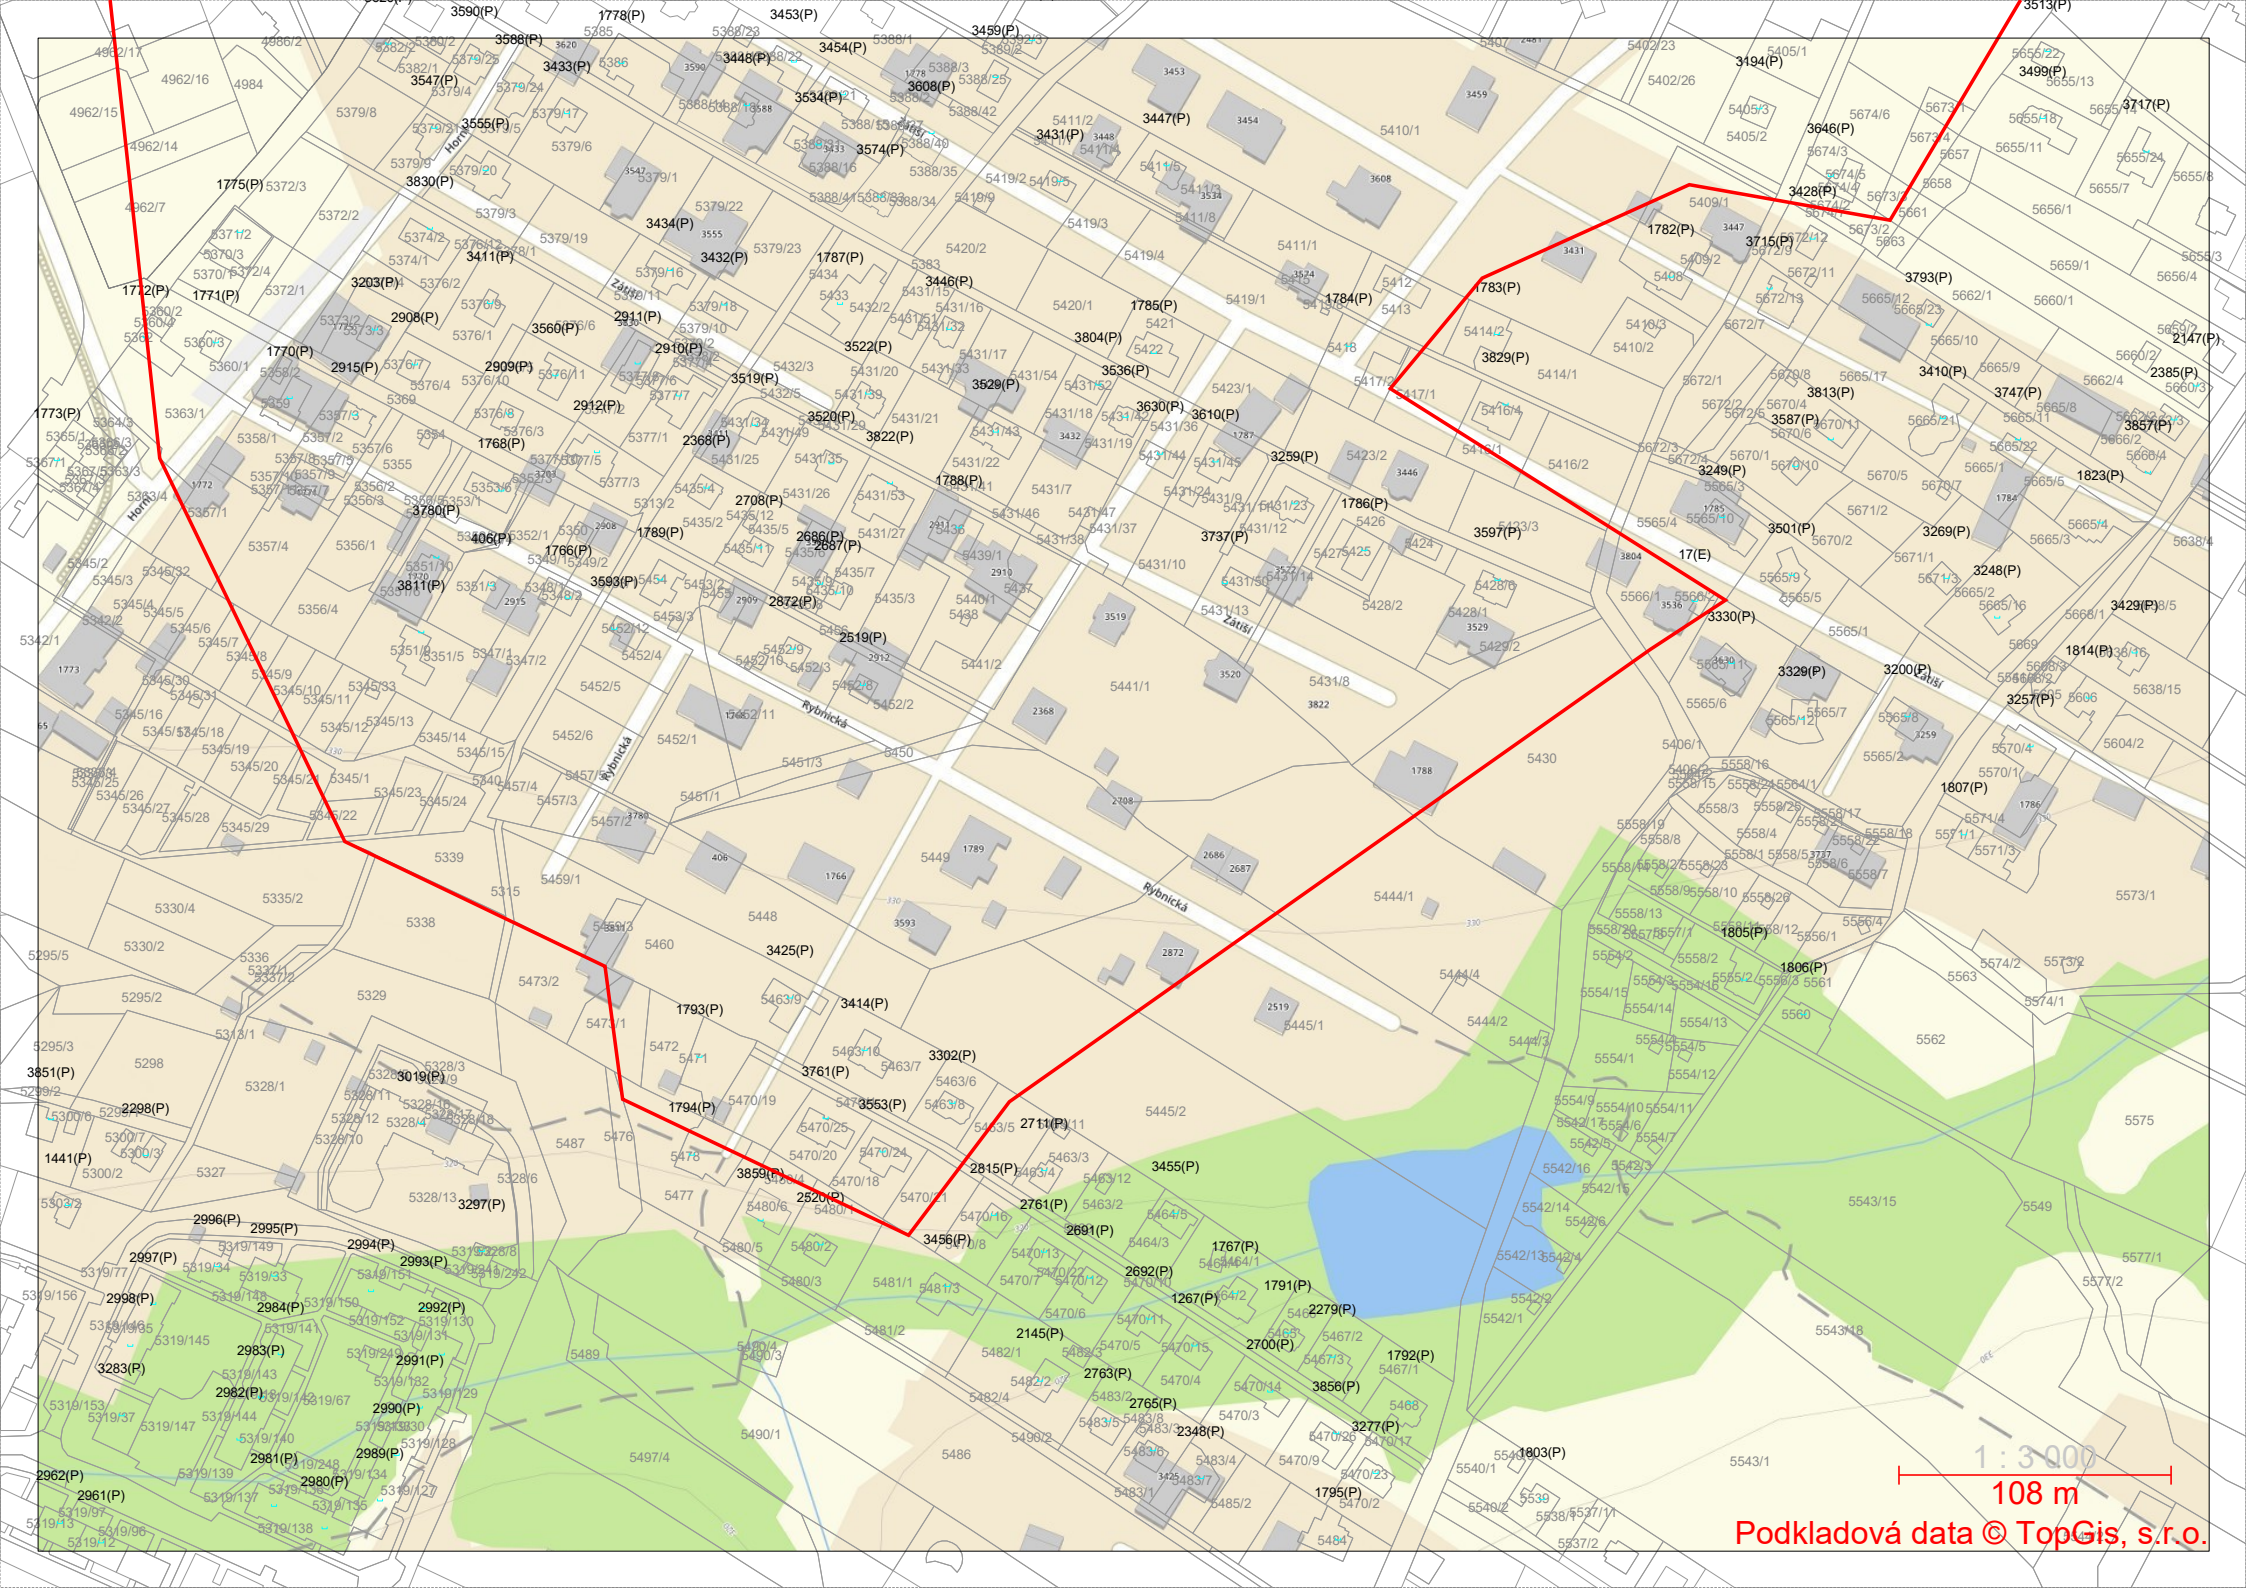

108 m

Podkladová data © TopGis, s.r.o.

1 : 3000

108 m

Podkladová data © TopGis, s.r.o.